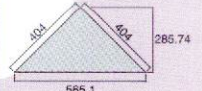

邪魔にならない、三角の形状

※壁固定は、必須です。強力粘着テープを使用し、壁面に傷をつけず、強力に固定。さらに取り外しができます。(粘着テープの交換は必要です。)
※耐震実験済…モデル加震波(震度7程度の新潟県中越地震程度)にて挙動確認済。

- 本カタログに記載の寸法表示は、mm(ミリメートル)で表しています。
- 商品仕様および価格は、平成19年6月1日現在のものです。諸般の事情により予告なく変更することもありますので、あらかじめご了承ください。
- 本カタログは税込価格と本体価格(メーカー希望小売価格)の両方を記載しています。お買い上げの際には税込価格にてお買い上げいただけます。価格は税込価格、()内は本体価格を表記しています。税込価格は、平成19年6月1日現在の消費税等5%をもとに、小数点以下を切り捨てて計算しています。なお、商品単体の税込価格を表記していますので、複数の商品をご注文いただいた場合は、本体価格×商品点数×消費税率を申し受けます。あらかじめご了承ください。